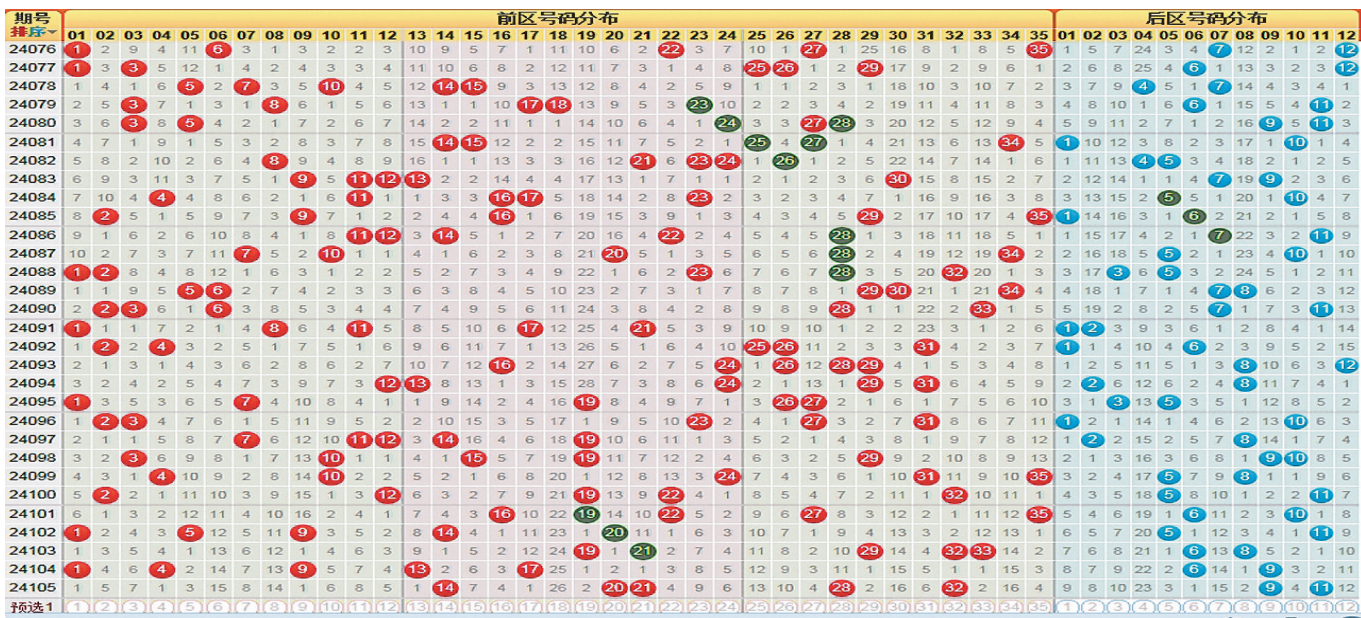

# 大乐透开奖号码分布图

# 大乐透24106期:关注“17、25”

三连;“07”与24102期“05”、24098期“03”形成斜三连。

1字头:重点关注“17”。“17”是上期“14、20”的中心号码。另外,适当关注“12、14”。“12”与24104期“13”、24102期“14”形成斜三连。

2字头:重点关注“25”。“25”与上期“21”、24104期“17”形成斜三连。另外,适当关注“27、28”。“27”是间隔4期的等距离遗漏码。