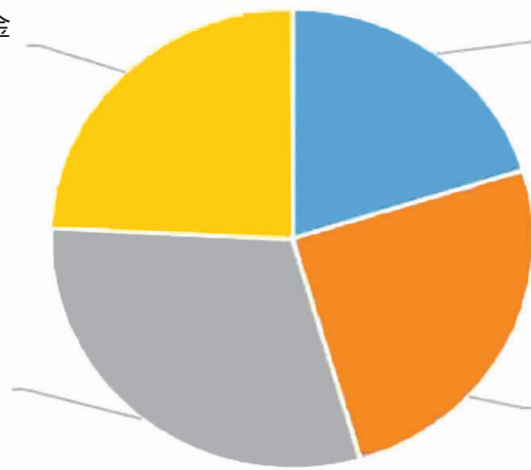

本期全国共中出4注一等奖,其中,两注为1800万元(含1000万元基本投注奖金+800万元追加奖金)追加投注一等奖,花落北京海淀、四川遂宁(四川遂宁的1注一等奖符合派奖参与条件,连派奖总共获得32999999元奖金),另外两注为1000万元基本投注一等奖,分落北京朝阳、河南许昌。

按《关于开展2022年超级大乐透派奖活动的公告》,一等奖派奖每期1500万元,派奖奖金按中奖注数均分。本期仅有1注一等奖符合派奖条件,获得派奖奖金14999999元。本注一等奖,

基本投注派奖奖金
833万余元

追加派奖奖金
666万余元

基本投注奖金
1000万元

追加奖金
800万元

本期一等奖单注奖金32999999元构成。 图片来自中彩网

是本次超级大乐透10亿元大派奖期间,第3注单注奖金超3000万元的一等奖。

数据显示,这位四川遂宁的幸运购彩者,凭借一张“8+3”复式追加票中得1注一等奖及若干小奖,单票收获奖金约3404万元。

本期二等奖开出72注,单注奖金为20.78万余元。其中,52注采用追加投注,单注获得追加奖金16.62万余元。根据10亿元大派奖规

则,本期共有50注二等奖可获得派奖奖金,每注获得二等奖派奖奖金9.99万余元。分享派奖奖金后,二等奖单注总奖金为47.41万余元。

本期固定奖共派送奖金1582万余元,本期开奖后,固定奖派奖余额为4.04亿元。

按照超级大乐透10亿元大派奖规则,本期1500万元一等奖派奖金额全部派送完毕,下期一等奖将继续派送1500万元。本期开奖后,

奖池金额为11.79亿元。

需要注意的是,只要进行追加投注且单张购彩金额15元及以上即可参与本次派奖活动,多期票在派奖期间按期参与(追加投注且单期购彩金额15元及以上)。截至目前,一等奖已派送奖金1.2亿元,二等奖已派送奖金4000万元,固定奖已派送奖金1.55亿余元,合计派送奖金达3.15亿余元。